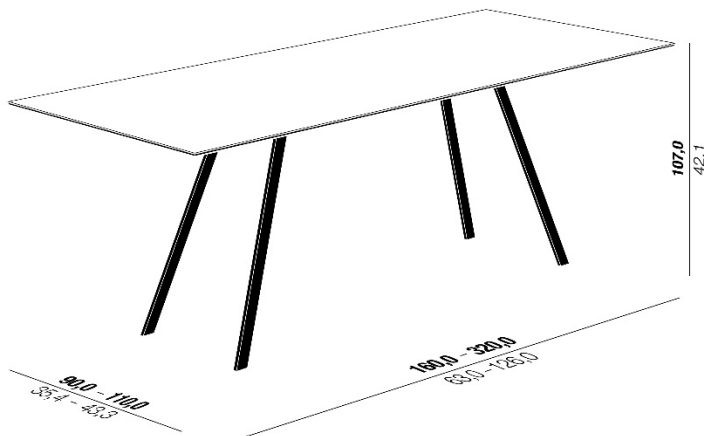

LINO T hat formale genauso wie reale Größe; erhältlich mit einer Platte von bis zu 3,2 Metern Länge. Eine mit Linoleum beschichtete Tischplatte aus Verbundwerkstoff, getragen von einem handbearbeiteten Metallgestell aus Edelstahl oder pulverbeschichtetem Stahl (schwarz RAL 9005 oder weiß RAL 9010).

### Tisch

Länge bis 320 cm

- Tischplattenausführungen:
  - Oberflächen Desktop Linoleum, Standardfarben ‚Nero‘, ‚Mauve‘ und ‚Mushroom‘
  - Oberflächen in Schichtstoff (FunderMAX oder Fenix) auf Anfrage
  - Kante Esche schwarz gebeizt und lackiert, Esche weiß (RAL 9010) lackiert oder Esche oder Eiche natur lackiert oder geölt
- Ausführungen Tischgestell
  - Edelstahl geschliffen
  - Stahl pulverbeschichtet (schwarz RAL9005 oder weiß RAL 9010)
- Bodengleiter: Filz (aufgeklebt)

### Tisch

Länge  
360 bis 400 cm

- Tischplattenausführungen:
  - Oberflächen Desktop Linoleum, Standardfarben ‚Nero‘, ‚Mauve‘ und ‚Mushroom‘
  - Oberflächen in Schichtstoff (FunderMAX oder Fenix) auf Anfrage
  - Kante Esche schwarz gebeizt und lackiert, Esche weiß (RAL 9010) lackiert oder Esche oder Eiche natur lackiert oder geölt
  - Tischplatte mit Spannvorrichtung
- Ausführungen Tischgestell
  - Edelstahl geschliffen
  - Stahl pulverbeschichtet (schwarz RAL9005 oder weiß RAL 9010)
- Bodengleiter: Filz (aufgeklebt)

### Stehtisch

Länge bis  
320 cm

- Tischplattenausführungen:
  - Oberflächen Desktop Linoleum, Standardfarben ‚Nero‘, ‚Mauve‘ und ‚Mushroom‘
  - Oberflächen in Schichtstoff (FunderMAX oder Fenix) auf Anfrage
  - Kante Esche schwarz gebeizt und lackiert, Esche weiß (RAL 9010) lackiert oder Esche oder Eiche natur lackiert oder geölt
- Ausführungen Tischgestell
  - Edelstahl geschliffen
  - Stahl pulverbeschichtet (schwarz RAL9005 oder weiß RAL 9010)
- Bodengleiter: Filz (aufgeklebt)