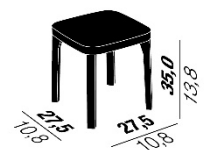

ST6N-2 junior

- Ausführungen Gestell:
  - Buche Massivholz, natur lackiert oder gebeizt und lackiert
  - Esche Massivholz, natur lackiert, natur geölt oder gebeizt und lackiert
  - Eiche Massivholz, natur lackiert oder geölt
- Ausführungen Sitz und Rückenlehne aus Formsperrholz:
  - Formsperrholz farbig lackiert
- Bodengleiter: Filz (aufgeklebt)

ST6N-0 junior

- Ausführungen Gestell:
  - Buche Massivholz, natur lackiert oder gebeizt und lackiert
  - Esche Massivholz, natur lackiert, natur geölt oder gebeizt und lackiert
  - Eiche Massivholz, natur lackiert oder geölt
- Ausführungen Sitz Sperrholz:
  - Esche offenporig farbig lackiert
- Bodengleiter: Filz (aufgeklebt)