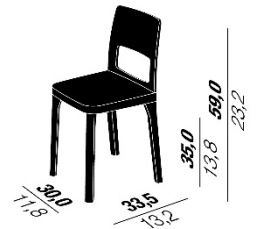

ST6N-2 junior

- Ausführungen Gestell:
  - Buche Massivholz, natur lackiert oder gebeizt und lackiert
  - Esche Massivholz, natur lackiert, natur geölt oder gebeizt und lackiert
  - Eiche Massivholz, natur lackiert oder geölt
- Ausführungen Sitz und Rückenlehne aus Formsperrholz:
  - Formsperrholz farbig lackiert
- Bodengleiter: Filz (aufgeklebt)

ST6N-0 junior

- Ausführungen Gestell:
  - Buche Massivholz, natur lackiert oder gebeizt und lackiert
  - Esche Massivholz, natur lackiert, natur geölt oder gebeizt und lackiert
  - Eiche Massivholz, natur lackiert oder geölt
- Ausführungen Sitz Sperrholz:
  - Esche offenporig farbig lackiert
- Bodengleiter: Filz (aufgeklebt)