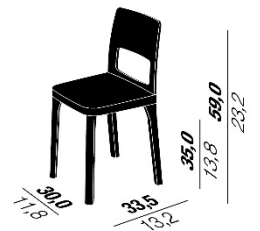

ST6N-2 junior

- Ausführungen Gestell:
  - Buche Massivholz, natur lackiert oder gebeizt und lackiert
  - Esche Massivholz, natur lackiert, natur geölt oder gebeizt und lackiert
  - Eiche Massivholz, natur lackiert oder geölt
- Ausführungen Sitz und Rückenlehne aus Formsperrholz:
  - Formsperrholz farbig lackiert
- Bodengleiter: Filz (aufgeklebt)

ST6N-0 junior

- Ausführungen Gestell:
  - Buche Massivholz, natur lackiert oder gebeizt und lackiert
  - Esche Massivholz, natur lackiert, natur geölt oder gebeizt und lackiert
  - Eiche Massivholz, natur lackiert oder geölt
- Ausführungen Sitz Sperrholz:
  - Esche offenporig farbig lackiert
- Bodengleiter: Filz (aufgeklebt)