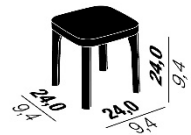

ST6N-0 mini

- Ausführungen Gestell:
  - Buche Massivholz, natur lackiert oder gebeizt und lackiert
  - Esche Massivholz, natur lackiert, natur geölt oder gebeizt und lackiert
  - Eiche Massivholz, natur lackiert oder geölt
- Ausführungen Sitz Sperrholz:
  - Esche offenporig farbig lackiert
- Bodengleiter: Filz (aufgeklebt)