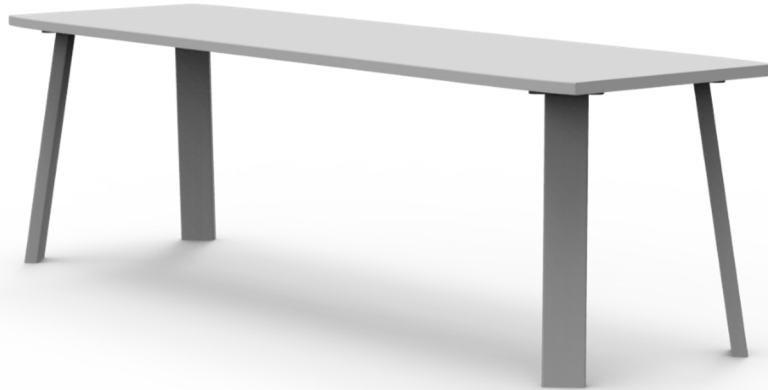

HUSSLALPIN PRODUKTDATENBLATT

DESIGN: EOOS

TISCHE

Die Möbelserie „Hussl Alpin“ ist aus unserer Faszination für die archaischen Möbel des Alpenraums entstanden. Für das Kulturmagazin „Quart“ haben wir vor einigen Jahren einen Beitrag über die Stube und die zahlreichen Nutzungsszenarien ihrer einfachen Bänke entlang der Wand verfasst. Ein Ausstellungsbeitrag für das AUT – Architektur und Tirol – hat uns mit Peter Hussl zusammengebracht. Gemeinsam haben wir unterschiedliche Maßstäbe der alpinen Bank, vom Fußschemel bis zum Unterstand erforscht. Aus dieser poetischen Arbeit sind nun jene Möbel entstanden, die wir für zum Fotografieren wieder an den Ort ihrer Inspiration gebracht haben: das Höfemuseum in Kramsach.

- Bodengleiter: Filz (aufgeklebt)

HUSSLALPIN PRODUKTDATENBLATT

DESIGN: EOOS

TISCHE

Die Möbelserie „Hussl Alpin“ ist aus unserer Faszination für die archaischen Möbel des Alpenraums entstanden. Für das Kulturmagazin „Quart“ haben wir vor einigen Jahren einen Beitrag über die Stube und die zahlreichen Nutzungsszenarien ihrer einfachen Bänke entlang der Wand verfasst. Ein Ausstellungsbeitrag für das AUT – Architektur und Tirol – hat uns mit Peter Hussl zusammengebracht. Gemeinsam haben wir unterschiedliche Maßstäbe der alpinen Bank, vom Fußschemel bis zum Unterstand erforscht. Aus dieser poetischen Arbeit sind nun jene Möbel entstanden, die wir für zum Fotografieren wieder an den Ort ihrer Inspiration gebracht haben: das Höfemuseum in Kramsach.