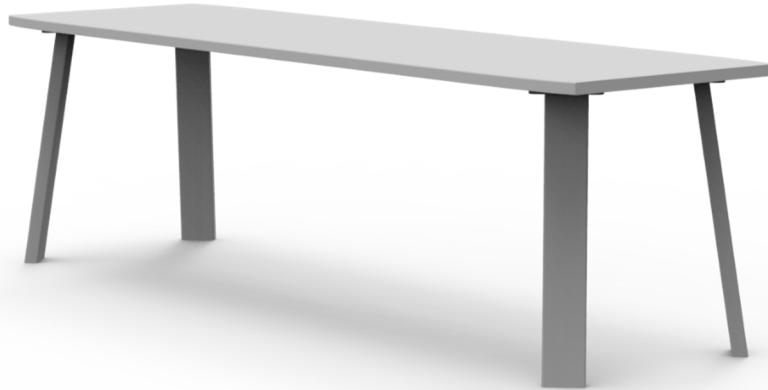

HA-TH

Stehtisch

- Ausführungen:
 - Ahorn Massivholz, natur lackiert
 - Esche Massivholz, natur lackiert, natur geölt oder gebeizt und lackiert
 - Eiche Massivholz, natur lackiert oder geölt

Sitzauflagen – Stoffe und Leder nach Kollektion
Sitzhöhe: 46 cm

- Bodengleiter: Filz (aufgeklebt)

HUSSLALPIN PRODUKTDATENBLATT

DESIGN: EOOS

TISCHE

Die Möbelserie „Hussl Alpin“ ist aus unserer Faszination für die archaischen Möbel des Alpenraums entstanden. Für das Kulturmagazin „Quart“ haben wir vor einigen Jahren einen Beitrag über die Stube und die zahlreichen Nutzungsszenarien ihrer einfachen Bänke entlang der Wand verfasst. Ein Ausstellungsbeitrag für das AUT – Architektur und Tirol – hat uns mit Peter Hussl zusammengebracht. Gemeinsam haben wir unterschiedliche Maßstäbe der alpinen Bank, vom Fußschemel bis zum Unterstand erforscht. Aus dieser poetischen Arbeit sind nun jene Möbel entstanden, die wir für zum Fotografieren wieder an den Ort ihrer Inspiration gebracht haben: das Höfemuseum in Kramsach.