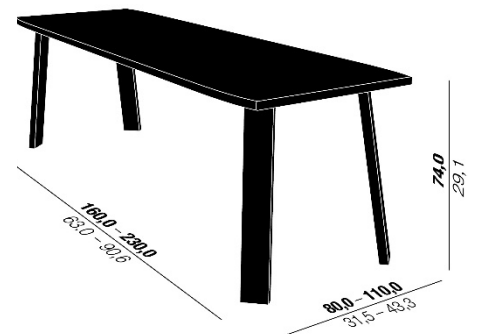

- Ausführungen:
  - Ahorn Massivholz, geseift oder natur lackiert
  - Esche Massivholz, natur lackiert, natur geölt oder gebeizt und lackiert
  - Eiche Massivholz, natur lackiert oder geölt
- Bodengleiter: Filz (aufgeklebt)