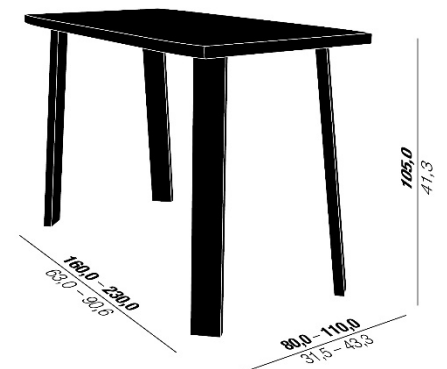

HA-T

Tisch

- Ausführungen:
  - Ahorn Massivholz, geseift oder natur lackiert
  - Esche Massivholz, natur lackiert, natur geölt oder gebeizt und lackiert
  - Eiche Massivholz, natur lackiert oder geölt
- Bodengleiter: Filz (aufgeklebt)

HA-TH

Stehtisch

- Ausführungen:
  - Ahorn Massivholz, natur lackiert
  - Esche Massivholz, natur lackiert, natur geölt oder gebeizt und lackiert
  - Eiche Massivholz, natur lackiert oder geölt

Sitzauflagen – Stoffe und Leder nach Kollektion
Sitzhöhe: 46 cm

- Bodengleiter: Filz (aufgeklebt)