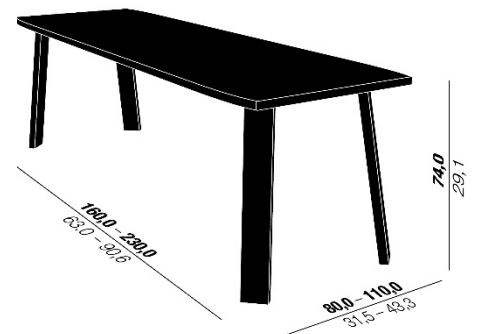

HA-TH

Stehtisch

- Ausführungen:
 - Ahorn Massivholz, natur lackiert
 - Esche Massivholz, natur lackiert, natur geölt oder gebeizt und lackiert
 - Eiche Massivholz, natur lackiert oder geölt

Sitzauflagen – Stoffe und Leder nach Kollektion
Sitzhöhe: 46 cm