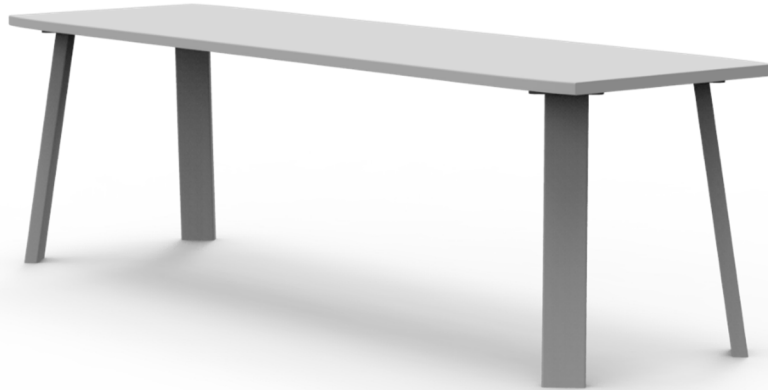

HUSSLALPIN PRODUKTDATENBLATT

DESIGN: EOOS

TISCHE

Die Möbelserie „Hussl Alpin“ ist aus unserer Faszination für die archaischen Möbel des Alpenraums entstanden. Für das Kulturmagazin „Quart“ haben wir vor einigen Jahren einen Beitrag über die Stube und die zahlreichen Nutzungsszenarien ihrer einfachen Bänke entlang der Wand verfasst. Ein Ausstellungsbeitrag für das AUT – Architektur und Tirol – hat uns mit Peter Hussl zusammengebracht. Gemeinsam haben wir unterschiedliche Maßstäbe der alpinen Bank, vom Fußschemel bis zum Unterstand erforscht. Aus dieser poetischen Arbeit sind nun jene Möbel entstanden, die wir für zum Fotografieren wieder an den Ort ihrer Inspiration gebracht haben: das Höfemuseum in Kramsach.

(Text EOOS / 2014)

Wo wir herkommen, wird viel von traditionellem Möbelbau gehalten – allerdings meinen wir, dass das oft mit Tradition sehr wenig zu tun hat. Deshalb wollten wir Möbel entwickeln, bei denen handwerkliche und formale Elemente weiterentwickelt und zeitgemäß interpretiert werden.

Es gab nicht viele Möbel in alpinen Bauernhäusern - einen Kasten, eine Truhe und einen Tisch. Und einfache Holzbänke. Ein Brett, in das 4 Beine gesteckt wurden, fertig. Diese simple Konstruktion war leicht zu bauen, beständig und leicht zu reparieren - sodass die Bänke Jahrzehnte hielten und oft sogar mehreren Generationen dienten. Als Sitzgelegenheit, als Liege, als Arbeitsfläche, als Abstellplatz, eben als All In One Möbelstück, wie man heute sagen würde. Aus diesem faszinierend einfachen Design der Bank entwickelten wir eine ganze Serie an einfach faszinierenden Möbelstücken mit authentischer Seele.