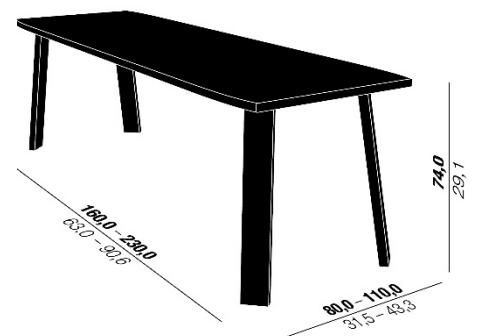

- Ausführungen:
  - Ahorn Massivholz, geseift oder natur lackiert
  - Esche Massivholz, natur lackiert, natur geölt oder gebeizt und lackiert
  - Eiche Massivholz, natur lackiert oder geölt
- Bodengleiter: Filz (aufgeklebt)