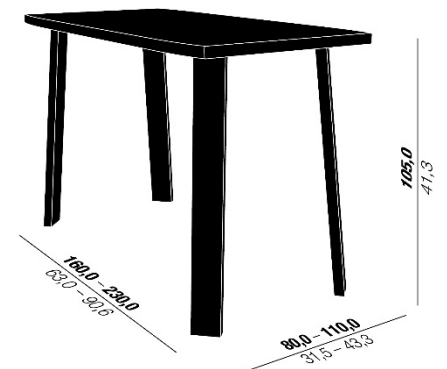

HA-TH

Stehtisch

- Ausführungen:
 - Ahorn Massivholz, natur lackiert
 - Esche Massivholz, natur lackiert, natur geölt oder gebeizt und lackiert
 - Eiche Massivholz, natur lackiert oder geölt
- Sitzauflagen – Stoffe und Leder nach Kollektion
Sitzhöhe: 46 cm
- Bodengleiter: Filz (aufgeklebt)