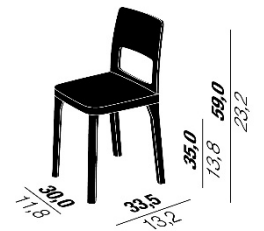

**HUSSL**ST6N junior  
PRODUKTDATENBLATT

---

Design: Arge2

KINDERSTUHL / KINDERHOCKER

Ein Kinderstuhl, für zuhause und den öffentlichen Raum. Mit dazupassenden Hockern.

## ST6J-2 junior

- Ausführungen Gestell:
  - Buche Massivholz, natur lackiert oder gebeizt und lackiert
  - Esche Massivholz, natur lackiert, natur geölt oder gebeizt und lackiert
  - Eiche Massivholz, natur lackiert oder geölt
- Ausführungen Sitz und Rückenlehne aus Formsperrholz:
  - Formsperrholz farbig lackiert
- Bodengleiter: Filz (aufgeklebt)