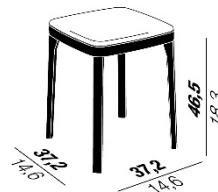

- Ausführungen Gestell:
  - Buche Massivholz, natur lackiert oder gebeizt und lackiert
  - Ahorn Massivholz, natur lackiert
  - Esche Massivholz, natur lackiert, natur geölt oder gebeizt und lackiert
  - Eiche Massivholz, natur lackiert oder geölt
- Sitzpolster
- Bodengleiter: Filz (aufgeklebt)