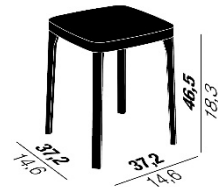

HUSSLST6N
PRODUKTDATENBLATT

Design: Arge2

HOCKER / BANK

ST6N-0

- Ausführungen Gestell:
 - Buche Massivholz, natur lackiert oder gebeizt und lackiert
 - Ahorn Massivholz, natur lackiert
 - Esche Massivholz, natur lackiert, natur geölt oder gebeizt und lackiert
 - Eiche Massivholz, natur lackiert oder geölt
- Sperrholzsitz:
 - Esche farbig oder natur lackiert oder geölt
 - Eiche natur lackiert oder geölt
- Bodengleiter: Filz (aufgeklebt)

ST6N-=0P

- Ausführungen Gestell:
 - Buche Massivholz, natur lackiert oder gebeizt und lackiert
 - Ahorn Massivholz, natur lackiert
 - Esche Massivholz, natur lackiert, natur geölt oder gebeizt und lackiert
 - Eiche Massivholz, natur lackiert oder geölt
- Sitzpolster
- Bodengleiter: Filz (aufgeklebt)