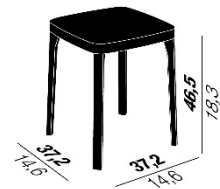

ST6N-0

- Ausführungen Gestell:
  - Buche Massivholz, natur lackiert oder gebeizt und lackiert
  - Ahorn Massivholz, natur lackiert
  - Esche Massivholz, natur lackiert, natur geölt oder gebeizt und lackiert
  - Eiche Massivholz, natur lackiert oder geölt
- Sperrholzsitz:
  - Esche farbig oder natur lackiert oder geölt
  - Eiche natur lackiert oder geölt
- Bodengleiter: Filz (aufgeklebt)

ST6N-0P

- Ausführungen Gestell:
  - Buche Massivholz, natur lackiert oder gebeizt und lackiert
  - Ahorn Massivholz, natur lackiert
  - Esche Massivholz, natur lackiert, natur geölt oder gebeizt und lackiert
  - Eiche Massivholz, natur lackiert oder geölt
- Sitzpolster
- Bodengleiter: Filz (aufgeklebt)