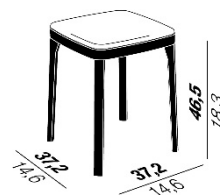

ST6N-0

- Ausführungen Gestell:
  - Buche Massivholz, natur lackiert oder gebeizt und lackiert
  - Ahorn Massivholz, natur lackiert
  - Esche Massivholz, natur lackiert, natur geölt oder gebeizt und lackiert
  - Eiche Massivholz, natur lackiert oder geölt
- Sperrholzsitz:
  - Esche farbig oder natur lackiert oder geölt
  - Eiche natur lackiert oder geölt
- Bodengleiter: Filz (aufgeklebt)

ST6N-0P

- Ausführungen Gestell:
  - Buche Massivholz, natur lackiert oder gebeizt und lackiert
  - Ahorn Massivholz, natur lackiert
  - Esche Massivholz, natur lackiert, natur geölt oder gebeizt und lackiert
  - Eiche Massivholz, natur lackiert oder geölt
- Sitzpolster
- Bodengleiter: Filz (aufgeklebt)