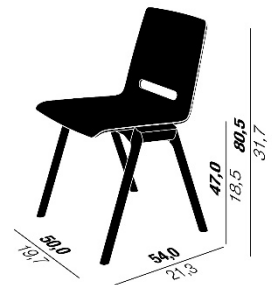

FORUM 2S00

- Ausführungen Gestell:
  - Buche Massivholz, natur lackiert oder gebeizt und lackiert
  - Esche Massivholz, natur lackiert, natur geölt oder gebeizt und lackiert
  - Eiche Massivholz, natur lackiert oder geölt
- Ausführungen Sitzschale:
  - Esche Formsperrholz farbig lackiert
  - Esche Formsperrholz natur lackiert oder geölt
  - Eiche Formsperrholz natur lackiert oder geölt
- Bodengleiter: Wagner Quick Click, Einsatz Hyper oder Filz

FORUM 2SPP

- Ausführungen Gestell:
  - Buche Massivholz, natur lackiert oder gebeizt und lackiert
  - Esche Massivholz, natur lackiert, natur geölt oder gebeizt und lackiert
  - Eiche Massivholz, natur lackiert oder geölt
- Ausführungen Sitzschale:
  - Esche Formsperrholz farbig lackiert
  - Esche Formsperrholz natur lackiert oder geölt
  - Eiche Formsperrholz natur lackiert oder geölt
- Sitzschale vorne gepolstert, Stoffe und Leder nach Kollektion
- Bodengleiter: Wagner Quick Click, Einsatz Hyper oder Filz