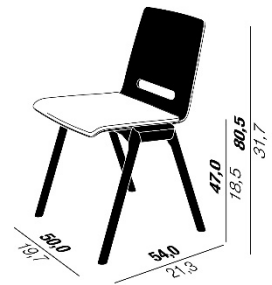

Reihenverbinder

Achsmass zwischen Stühlen 55cm

Unterhalb von Sitzfläche ausklappbar, am nächsten Stuhl mittels Schnappmechanismus befestigt. Unterhalb von Sitzfläche mit Magnet fixiert