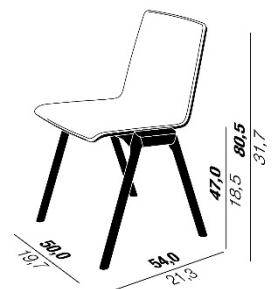

FORUM 2S00

- Ausführungen Gestell:
  - Buche Massivholz, natur lackiert oder gebeizt und lackiert
  - Esche Massivholz, natur lackiert, natur geölt oder gebeizt und lackiert
  - Eiche Massivholz, natur lackiert oder geölt
- Ausführungen Sitzschale:
  - Esche Formsperrholz farbig lackiert
  - Esche Formsperrholz natur lackiert oder geölt
  - Eiche Formsperrholz natur lackiert oder geölt
- Bodengleiter: Wagner Quick Click, Einsatz Hyper oder Filz

FORUM 2SPP

- Ausführungen Gestell:
  - Buche Massivholz, natur lackiert oder gebeizt und lackiert
  - Esche Massivholz, natur lackiert, natur geölt oder gebeizt und lackiert
  - Eiche Massivholz, natur lackiert oder geölt
- Ausführungen Sitzschale:
  - Esche Formsperrholz farbig lackiert
  - Esche Formsperrholz natur lackiert oder geölt
  - Eiche Formsperrholz natur lackiert oder geölt
- Sitzschale vorne gepolstert, Stoffe und Leder nach Kollektion
- Bodengleiter: Wagner Quick Click, Einsatz Hyper oder Filz